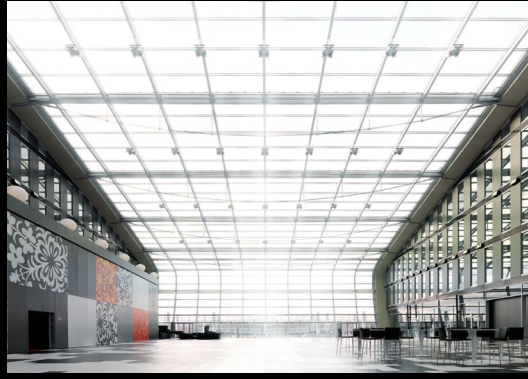

SPA & POWER HOUSE

- Beheizter Infinity Außenpool (15 x 5 m)
- Ligne St Barth Treatments und Massagen
- Vier Treatment Räume
- Sauna mit Rheinblick und Dampfbad
- Modernste Geräte der Firma TechnoGym
- Power House täglich 24 Stunden geöffnet

EVENTBEREICH

- 8 Veranstaltungsräume
- 40 bis 1.865 m²
- Kapazitäten bis 2000 Gäste

SPIELRAUM FÜR KREATIVE

RAUM- BEZEICHNUNG	FLÄCHE M ²	LÄNGE X BREITE M	HÖHE M	EMPFANG	BANKETT	BLOCK	STUHL- REIHEN	PARLAMENT	U-FORM	BODEN- BELAG	KFZ BEFAHRBAR	TAGESLICHT
KAMEHA DOME	1330	50 x 27	14 - 23	1500	888	-	1395	800	155	FLIESEN	JA	JA
KAMEHA UNIVERSAL	535	20 x 27	7	650	300	-	500	250	87	TEPPICH	JA	JA
KAMEHA DOME & UNIVERSAL	1865	-	7	2200	1272	-	1880	1200	-	FLIESEN TEPPICH	JA	JA
GRAND EVENT	300	15 x 20	3,8	400	150	70	250	190	60	PARKETT	JA	JA
KAMEHA SPIRIT	120	15 x 8	3,6	150	70	40	120	69	35	TEPPICH	-	JA
KAMEHA GREEN	120	15 x 8	3,6	150	70	40	130	80	35	TEPPICH	-	JA
KAMEHA GREEN SPIRIT	240	15 x 16	3,6	300	156	74	240	125	63	TEPPICH	-	JA
YU PRIVATE	88	11 x 8	3,6	60	40	32	80	40	32	PARKETT	-	JA
CHAIRMAN'S LOUNGE	57	8 x 7	3,6	50	30	20	60	20	21	TEPPICH	-	JA
BARON PHILIPPE DE ROTHSCHILD LOUNGE	40	8 x 5	3,6	30	20	15	38	12	15	PARKETT	-	JA
ZINO PLATINUM CIGAR LOUNGE	40	8 x 5	3,6	25	-	10	-	-	-	PARKETT	-	JA
THEMEN SUITEN VON 55 - 100 M ²										TEPPICH	-	JA