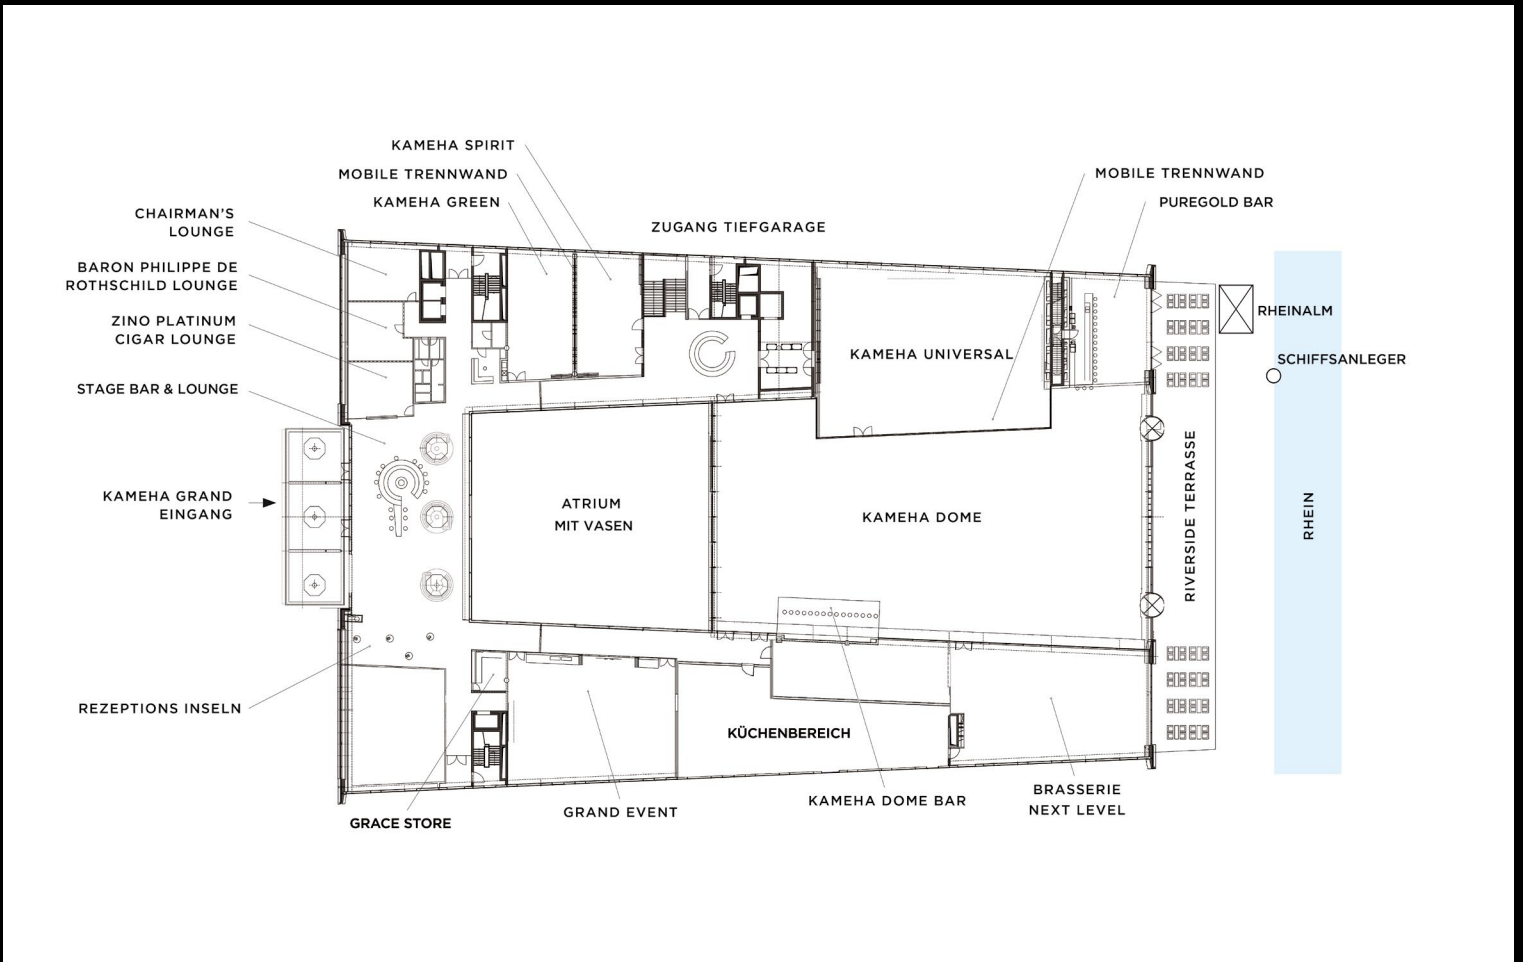

ZIMMER & SUITEN

- Die 218 Zimmer in den Kategorien Premium und Superior bieten einen großzügigen Wohnraum mit stilvoll eingerichtetem Ambiente.
- 36 Junior Suiten & Themen Suiten
- Besonderes Highlight sind die von Marcel Wanders kreierten Themen Suiten:
 - Hero-, Fair Play-, Diva- und Beethoven Suite
 - Princess Suite
 - King Suite & Queen Suite (Royal Suite)

SPA & POWER HOUSE

- Beheizter Infinity Außenpool (15 x 5 m)
- Ligne St Barth Treatments und Massagen
- Vier Treatment Räume
- Sauna mit Rheinblick und Dampfbad
- Modernste Geräte der Firma TechnoGym
- Power House täglich 24 Stunden geöffnet

EVENTBEREICH

- 8 Veranstaltungsräume
- 40 bis 1.865 m²
- Kapazitäten bis 2000 Gäste

SPIELRAUM FÜR KREATIVE

RAUM- BEZEICHNUNG	FLÄCHE M ²	LÄNGE X BREITE M	HÖHE M	EMPFANG	BANKETT	BLOCK	STUHL- REIHEN	PARLAMENT	U-FORM	BODEN- BELAG	KFZ BEFAHRBAR	TAGESLICHT
KAMEHA DOME	1330	50 x 27	14 - 23	1500	888	-	1395	800	155	FLIESEN	JA	JA
KAMEHA UNIVERSAL	535	20 x 27	7	650	300	-	500	250	87	TEPPICH	JA	JA
KAMEHA DOME & UNIVERSAL	1865	-	7	2200	1272	-	1880	1200	-	FLIESEN TEPPICH	JA	JA
GRAND EVENT	300	15 x 20	3,8	400	150	70	250	190	60	PARKETT	JA	JA
KAMEHA SPIRIT	120	15 x 8	3,6	150	70	40	120	69	35	TEPPICH	-	JA
KAMEHA GREEN	120	15 x 8	3,6	150	70	40	130	80	35	TEPPICH	-	JA
KAMEHA GREEN SPIRIT	240	15 x 16	3,6	300	156	74	240	125	63	TEPPICH	-	JA
YU PRIVATE	88	11 x 8	3,6	60	40	32	80	40	32	PARKETT	-	JA
CHAIRMAN'S LOUNGE	57	8 x 7	3,6	50	30	20	60	20	21	TEPPICH	-	JA
BARON PHILIPPE DE ROTHSCHILD LOUNGE	40	8 x 5	3,6	30	20	15	38	12	15	PARKETT	-	JA
ZINO PLATINUM CIGAR LOUNGE	40	8 x 5	3,6	25	-	10	-	-	-	PARKETT	-	JA
THEMEN SUITEN VON 55 - 100 M ²										TEPPICH	-	JA